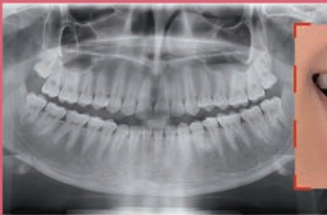

C/DOCTORES OCHOA
TEL. 987 552160
24420 FABERO
LEON

Día

www.día.es

Clínica

**DR. FCO. JAVIER
DÍAZ PRADA**

987 56 86 73 Visitenos en:

C/ El Pradón 4, Bajo · Vega de Espinareda

Intectoma